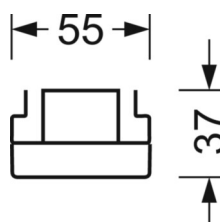

ÉLECTROTECHNIQUE

Ballast	Pilote électronique (1 pièce)
Puissance du système	35W
Tension secteur	230V/50Hz
Classe de efficacité énergétique/Source de lumière	C

ÉCLAIRAGISME

Équipement	LED, Rendu des couleurs/Température de couleur CRI ≥ 80 / 6500K
Tolérance de localisation chromatique (MacAdam)	3SDCM
Flux lumineux nominal	6067lm
Longévité des sources LED	70000h L80/B10 (Tq 45°C), 100000h L80/B50 (Tq 40°C)
Efficacité lumineuse du luminaire	176lm/W
Angle de rayonnement	80° (C0) / 75° (C90)
UGR trans./long.	19.4 / 20.1

MÉCANIQUE

Couleur du boîtier	blanc signalisation RAL 9016
Cotes (Long.xLarg.xH/DxH)	1531mm x 55mm x 37mm
Poids (net)	1.65kg
Type de montage	Montage sur système de rail support, Structure lumineuse

LIEN PROFOND

<https://www.regiolux.de/fr/article/19532004300>

Référence	LED 6000lm 865
ηLB	100 %
Φ ↓/↑	98 % / 2 %
UGR trans./long.	19.4 / 20.1

Dimensions

L	1531 mm	Longueur
B	55 mm	Largeur
H	37 mm	Hauteur
