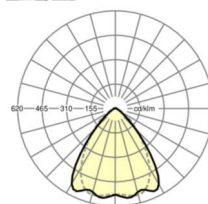

ÉLECTROTECHNIQUE

Ballast	Pilote électronique (1 pièce)
Puissance du système	35W
Tension secteur	230V/50Hz
Classe de efficacité énergétique/Source de lumière	C

ÉCLAIRAGISME

Équipement	LED, Rendu des couleurs/Température de couleur CRI ≥ 80 / 6500K
Tolérance de localisation chromatique (MacAdam)	3SDCM
Flux lumineux nominal	6067lm
Longévité des sources LED	70000h L80/B10 (Tq 45°C), 100000h L80/B50 (Tq 40°C)
Efficacité lumineuse du luminaire	176lm/W
Angle de rayonnement	80° (C0) / 75° (C90)
UGR trans./long.	19.4 / 20.1

<https://www.regiolux.de/fr/article/19532004300>

Référence	LED 6000lm 865
ηLB	100 %
Φ ↓/↑	98 % / 2 %
UGR trans./long.	19.4 / 20.1

Dimensions

L	1531 mm	Longueur
B	55 mm	Largeur
H	37 mm	Hauteur
